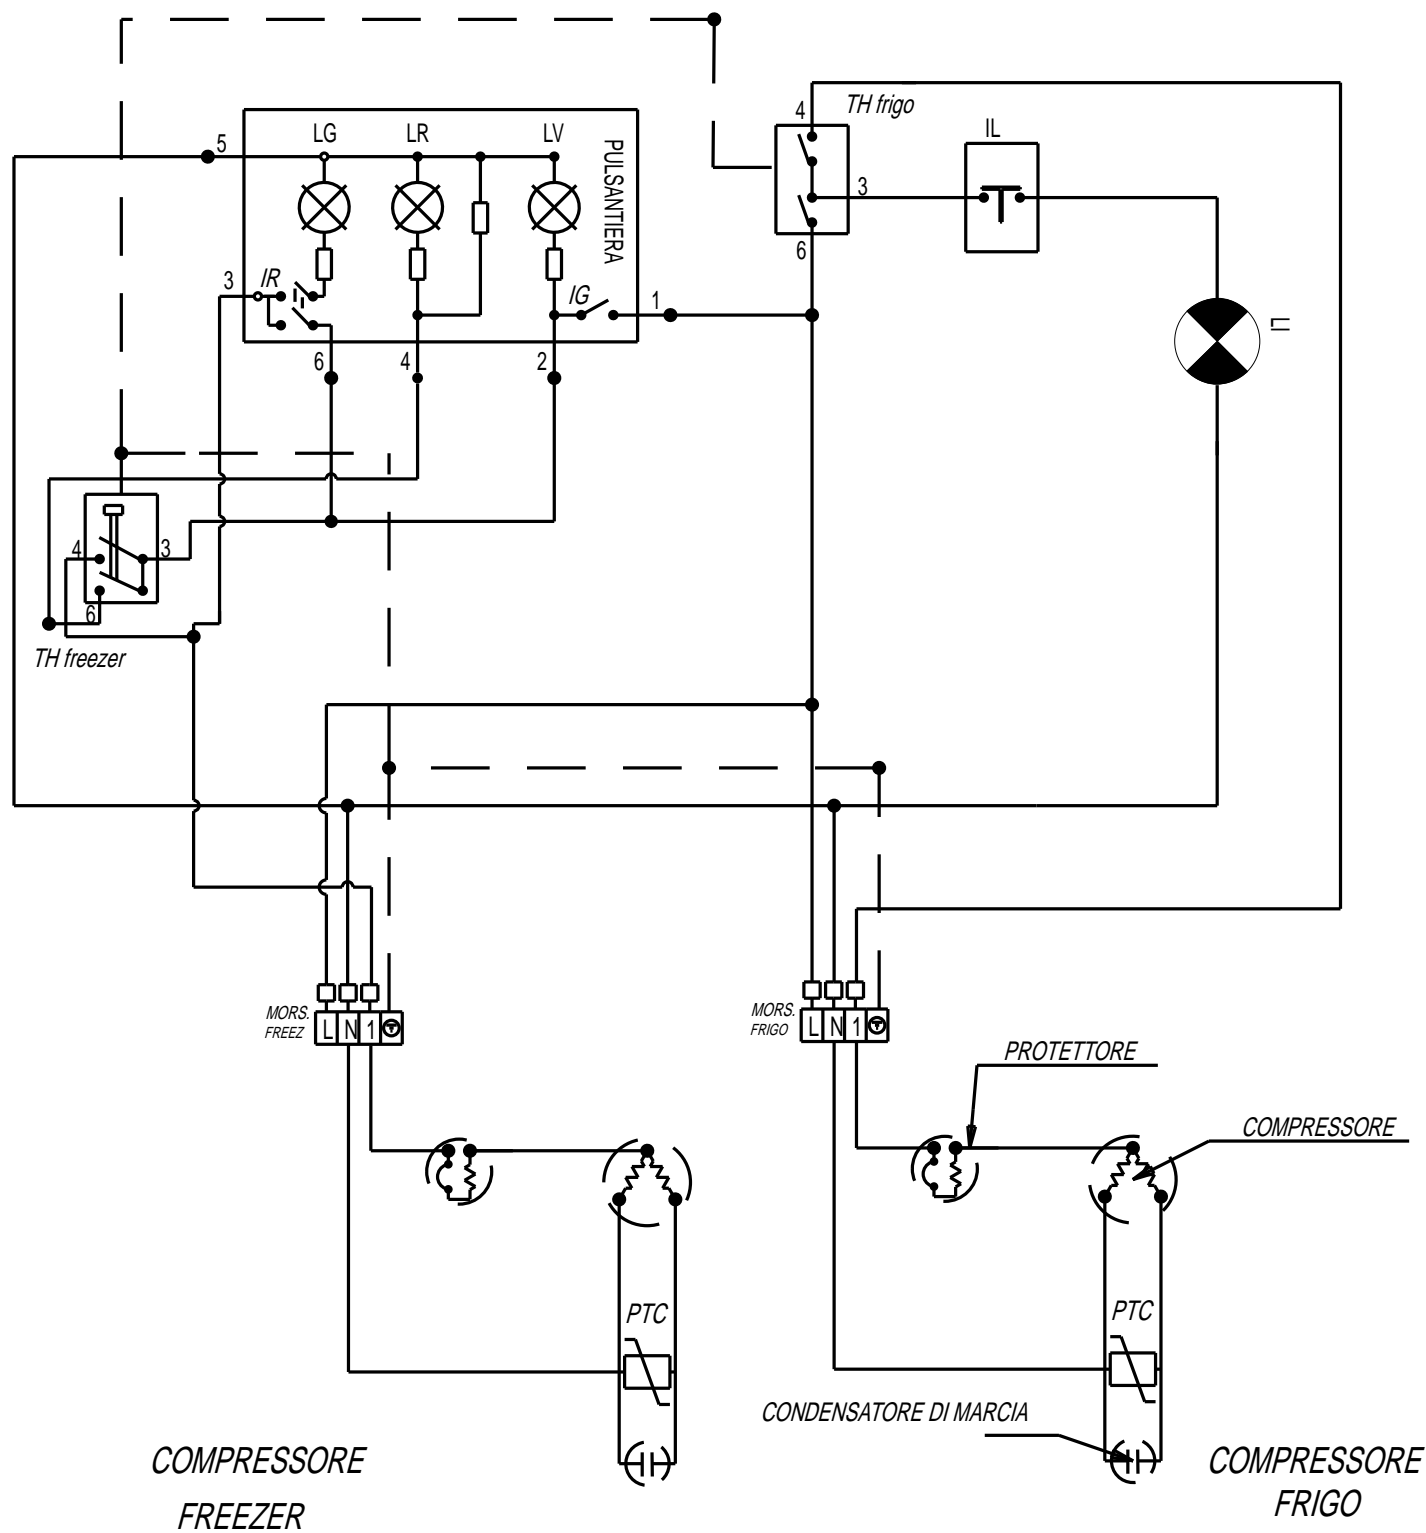

**SCHEMA ELETTRICO COMBI 600 CON PULSANTIERA STATICI
OFF-ON E PULSANTE DI SUPER DUE COMPRESSORI**

Antonio Merloni spa			UFFICIO TECNICO - Loc. Colle di Nocera 06025 NOCERA UMBRA (PG) - Italy Tel. 0742/8201 - Telefax 0742/820548	Derivato 000000000
Denominazione SCHEMA ELETTRICO COMBI 600 STATICI PULSANT. OFF-ON PULS. SUPER 2 COMPRESSORI			Disegnato M. Marchi	Controllato Francolini
			Data 16-03-98	Assieme 000000000
			Scala 0000	Note
			Codice: 460602703	Disegno: E 0004100
A termine di legge ci riserviamo la proprieta' di questo con divieto di uso e riproduzione				Progetto: 0000

N° Mod. A
 N° C.T. A
 Data
 Controllato
 Disegnato B
 Posizione C
 Modifiche C
 D
 E

A
 B
 C
 D
 E

1 2 3 4 5 6 7 8

1 2 3 4 5